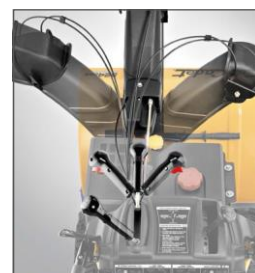

Cub Cadet 2X TVÅSTEG

ELSTART

UTKAST KONTROLL

4-VÄGS JOYSTICK

ENHANDSLÅSNING

FINGERTOPPSSTYRNING

4-takt OHV vinter motor	Cub Cadet 70, 208 cm ³ , med 230 V elstart
Nominell effekt (kW / rpm)	3,9 / 3600
Arbetsbredd / Intagshöjd	61 cm / 53 cm
Släpskor	Cool Blue, polymer – motverkar repor
Snöskruvs diameter / material	30 cm / stål
Impeller diameter	30 cm
Smörjnipllar	På snöskruvs lagren
Styrning	Fingertoppsstyrning
Växlar	6 fram / 2 back
Utkastrotation	4-vägs Joystick / 200°
Utkastvinkling	4-vägs Joystick
Däck	15" x 5", X-Trac med vintermönster
Tankvolym	1,9 liter
Elvärmdda handtag	Ja
Vikt (ca.)	84 kg